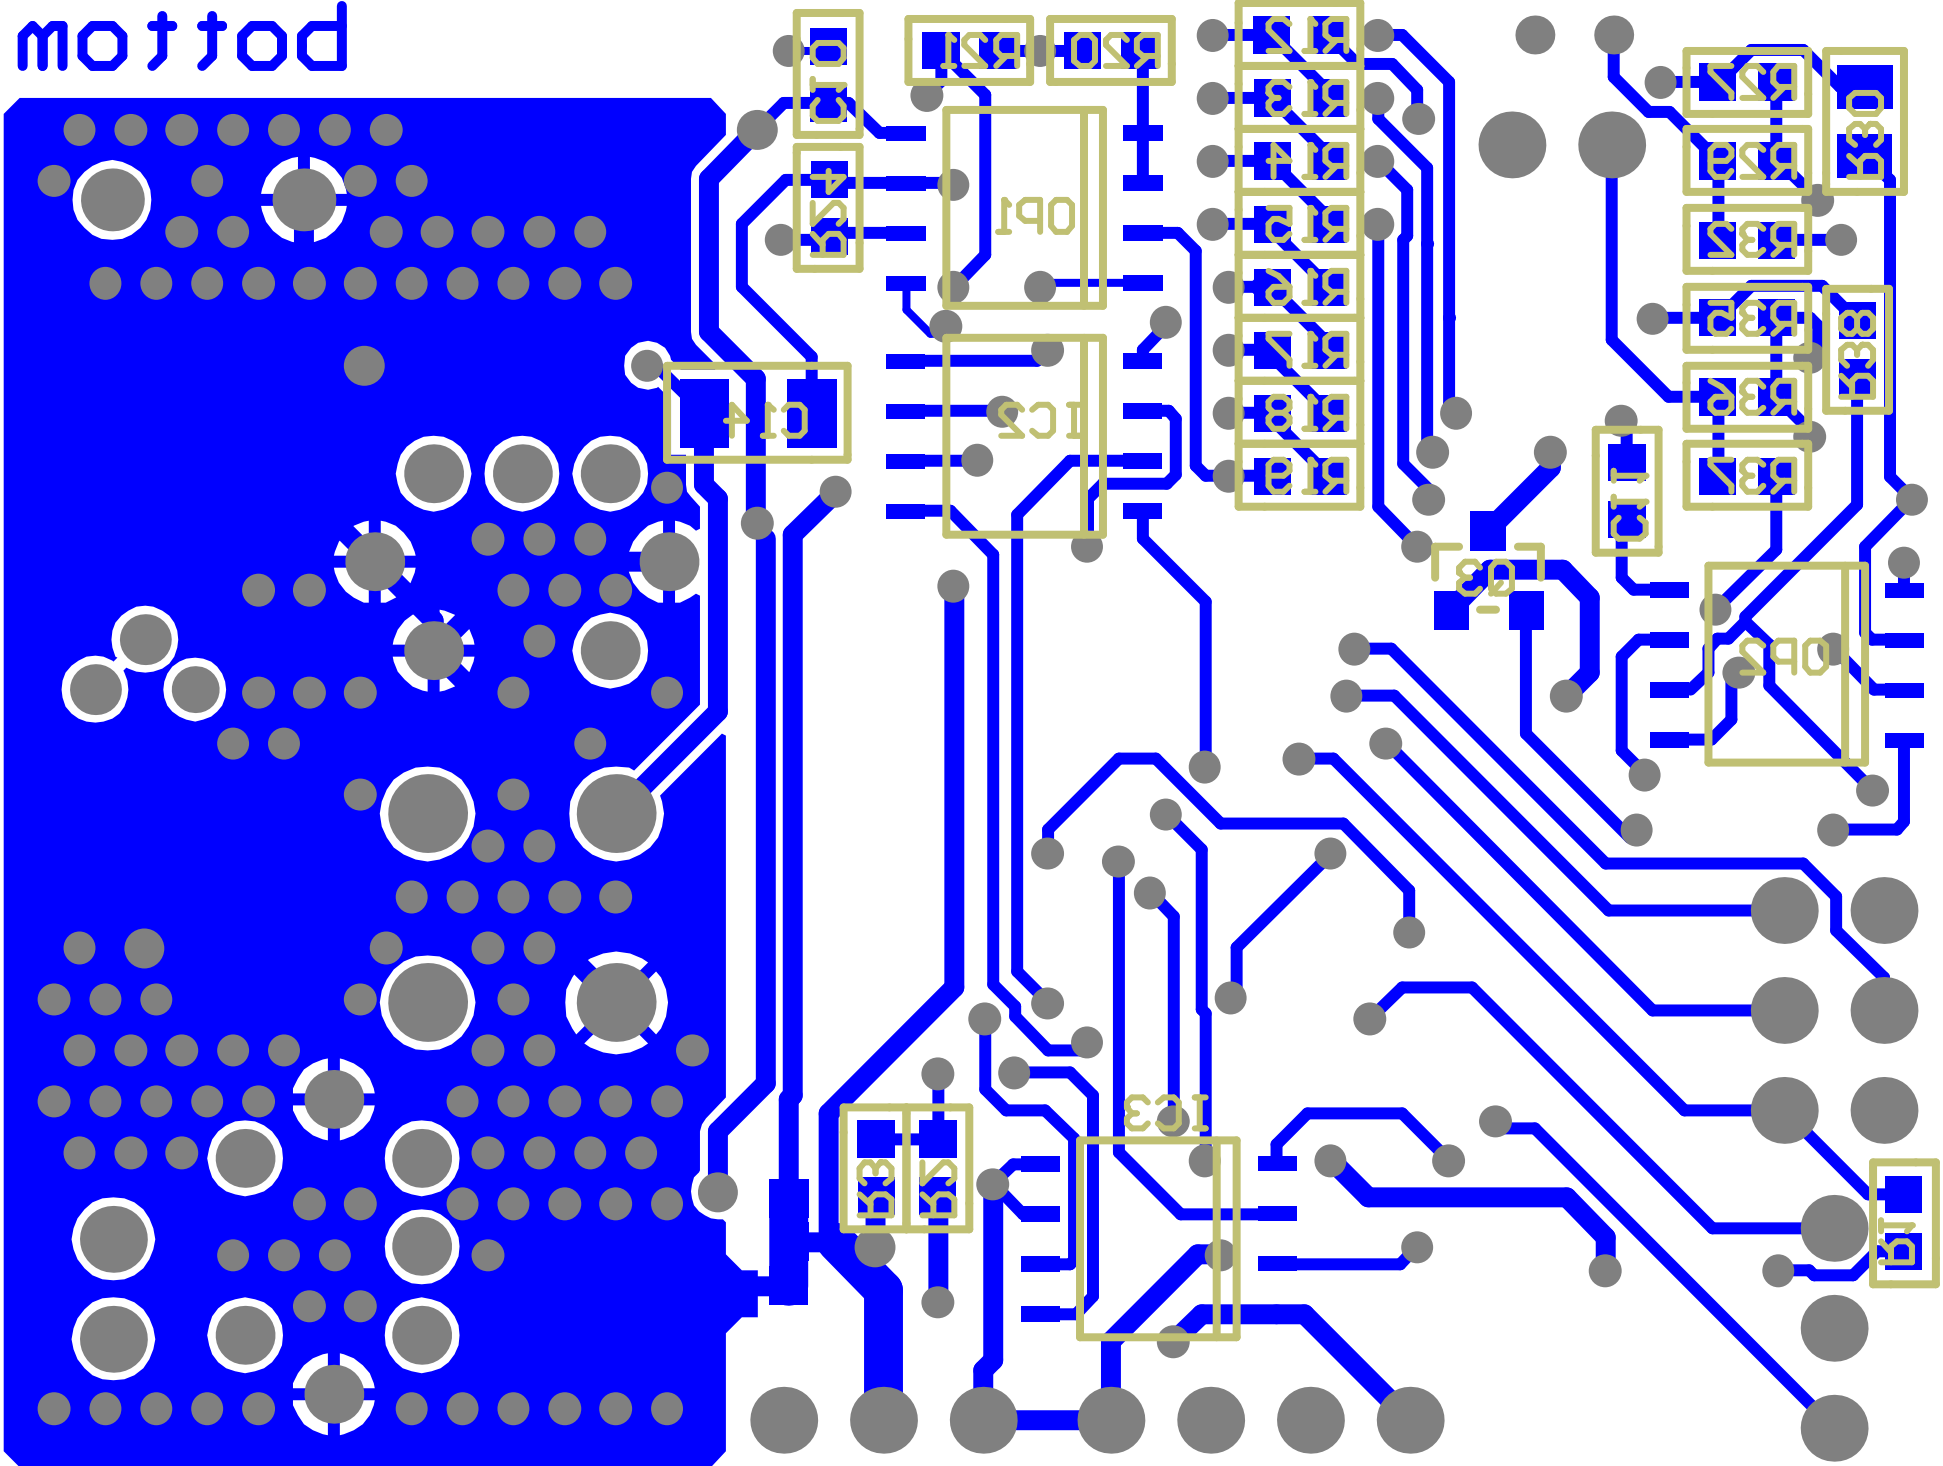

mot tod

bottom